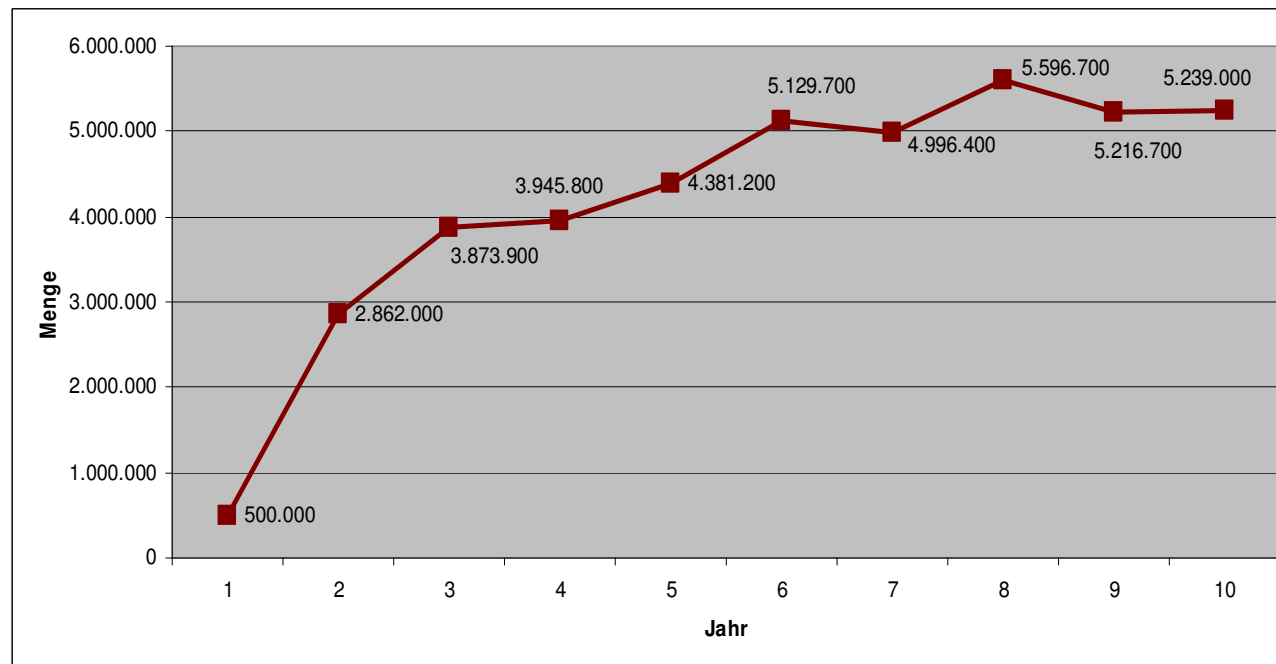

Mengenentwicklung bei Ostalb Mail 2006 – 2015

Abgewickelte Briefsendungen

Stand 201
5,24 Mio

Sendungen/Jahr
ca. 21.000 Briefe pro Tag